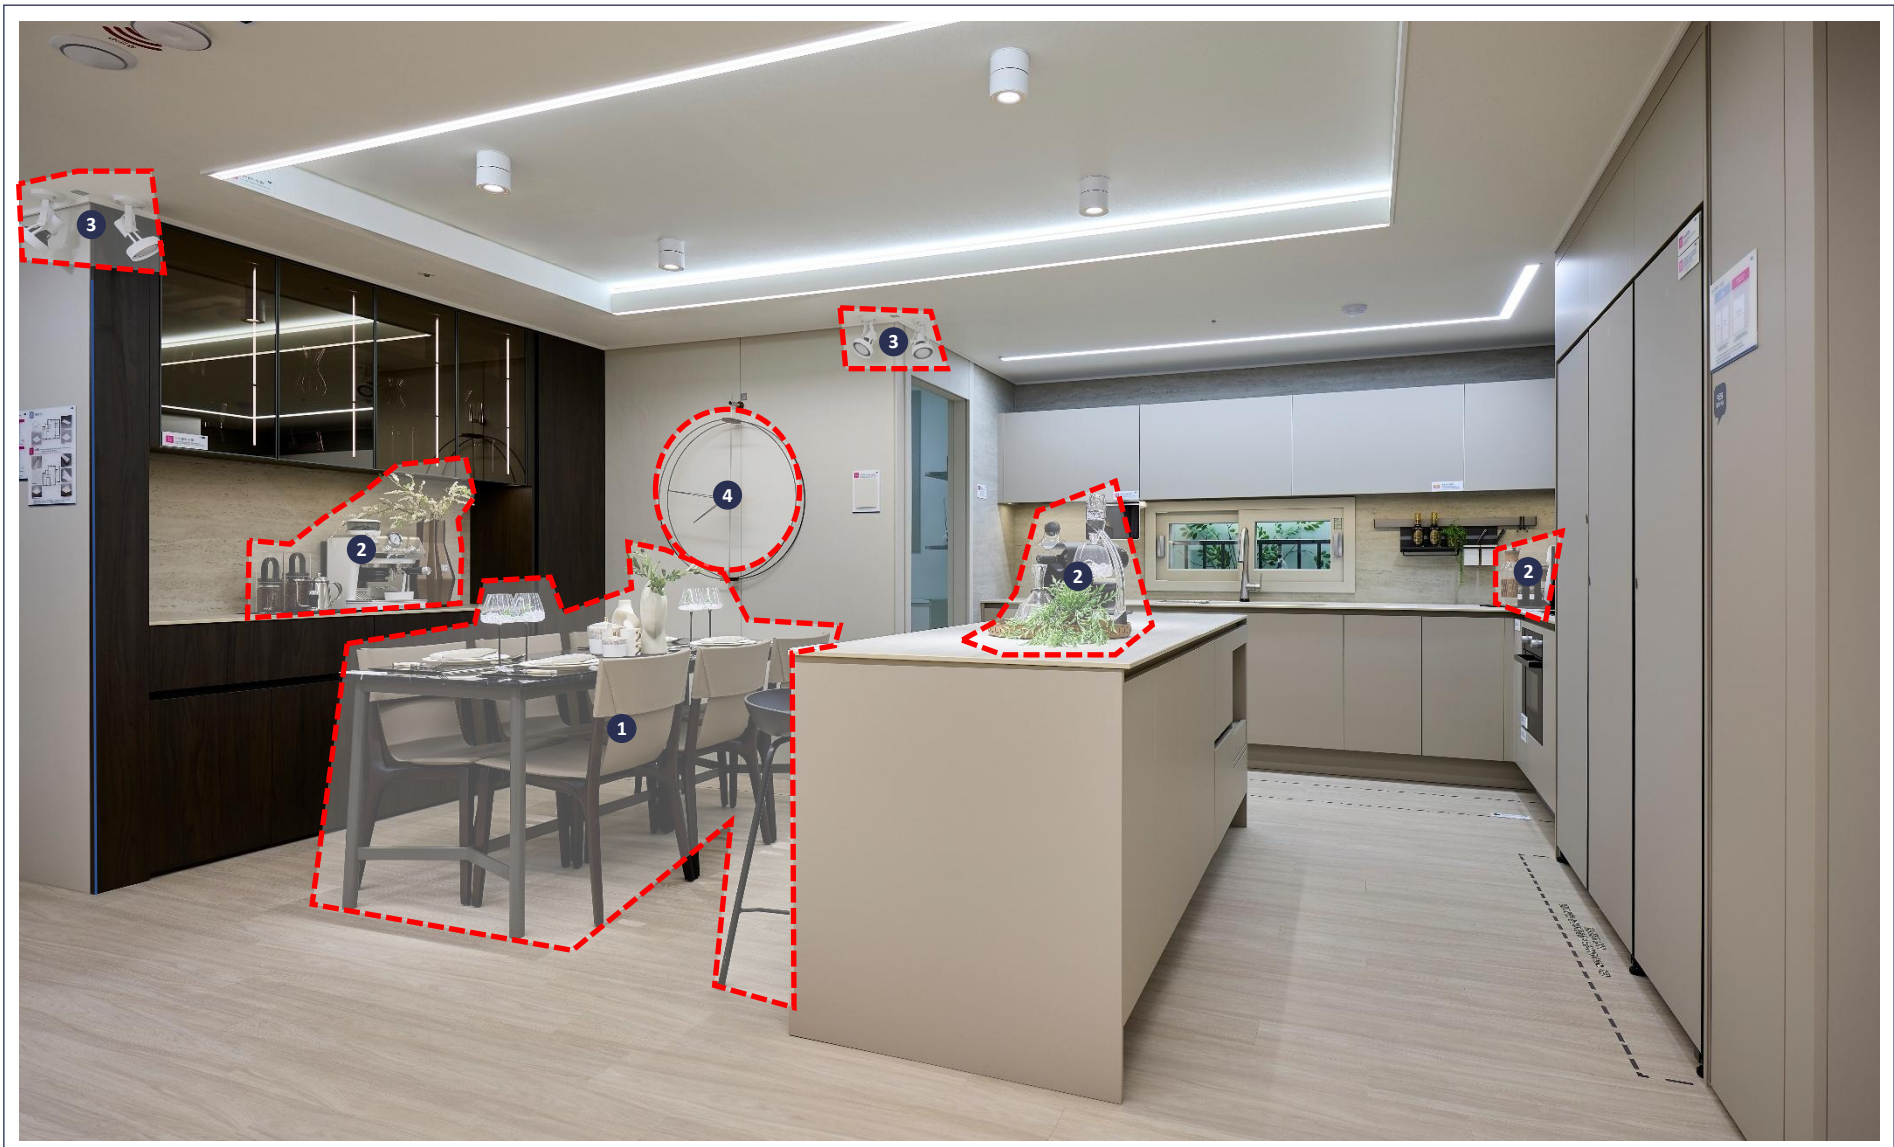

용인고림 | 동문 디 이스트

[84A타임]
전시품목 안내

84A 거실

전시품목

1. 쇼파/쿠션/카페트/티테이블/소품 2. 선반/소품/전시조명 3. 액자 4. 스피커 5. 커튼/전시조명

84A 주방

전시품목

1. 식탁/의자/소품 2. 소품/화병 3. 전시조명 4. 시계

84A 침실1

전시품목

1. 침대/쿠션/전시조명/카펫 2. 벽판넬/전시조명/소품 3. TV 4. 전시조명

84A 침실2

전시품목

1. 의자/카펫/협탁/소품 2. 벽판넬/선반/소품/액자/전시조명 3. 와인냉장고/소품/가구장 4. 액자/커튼/전시조명

84A 침실3

전시품목