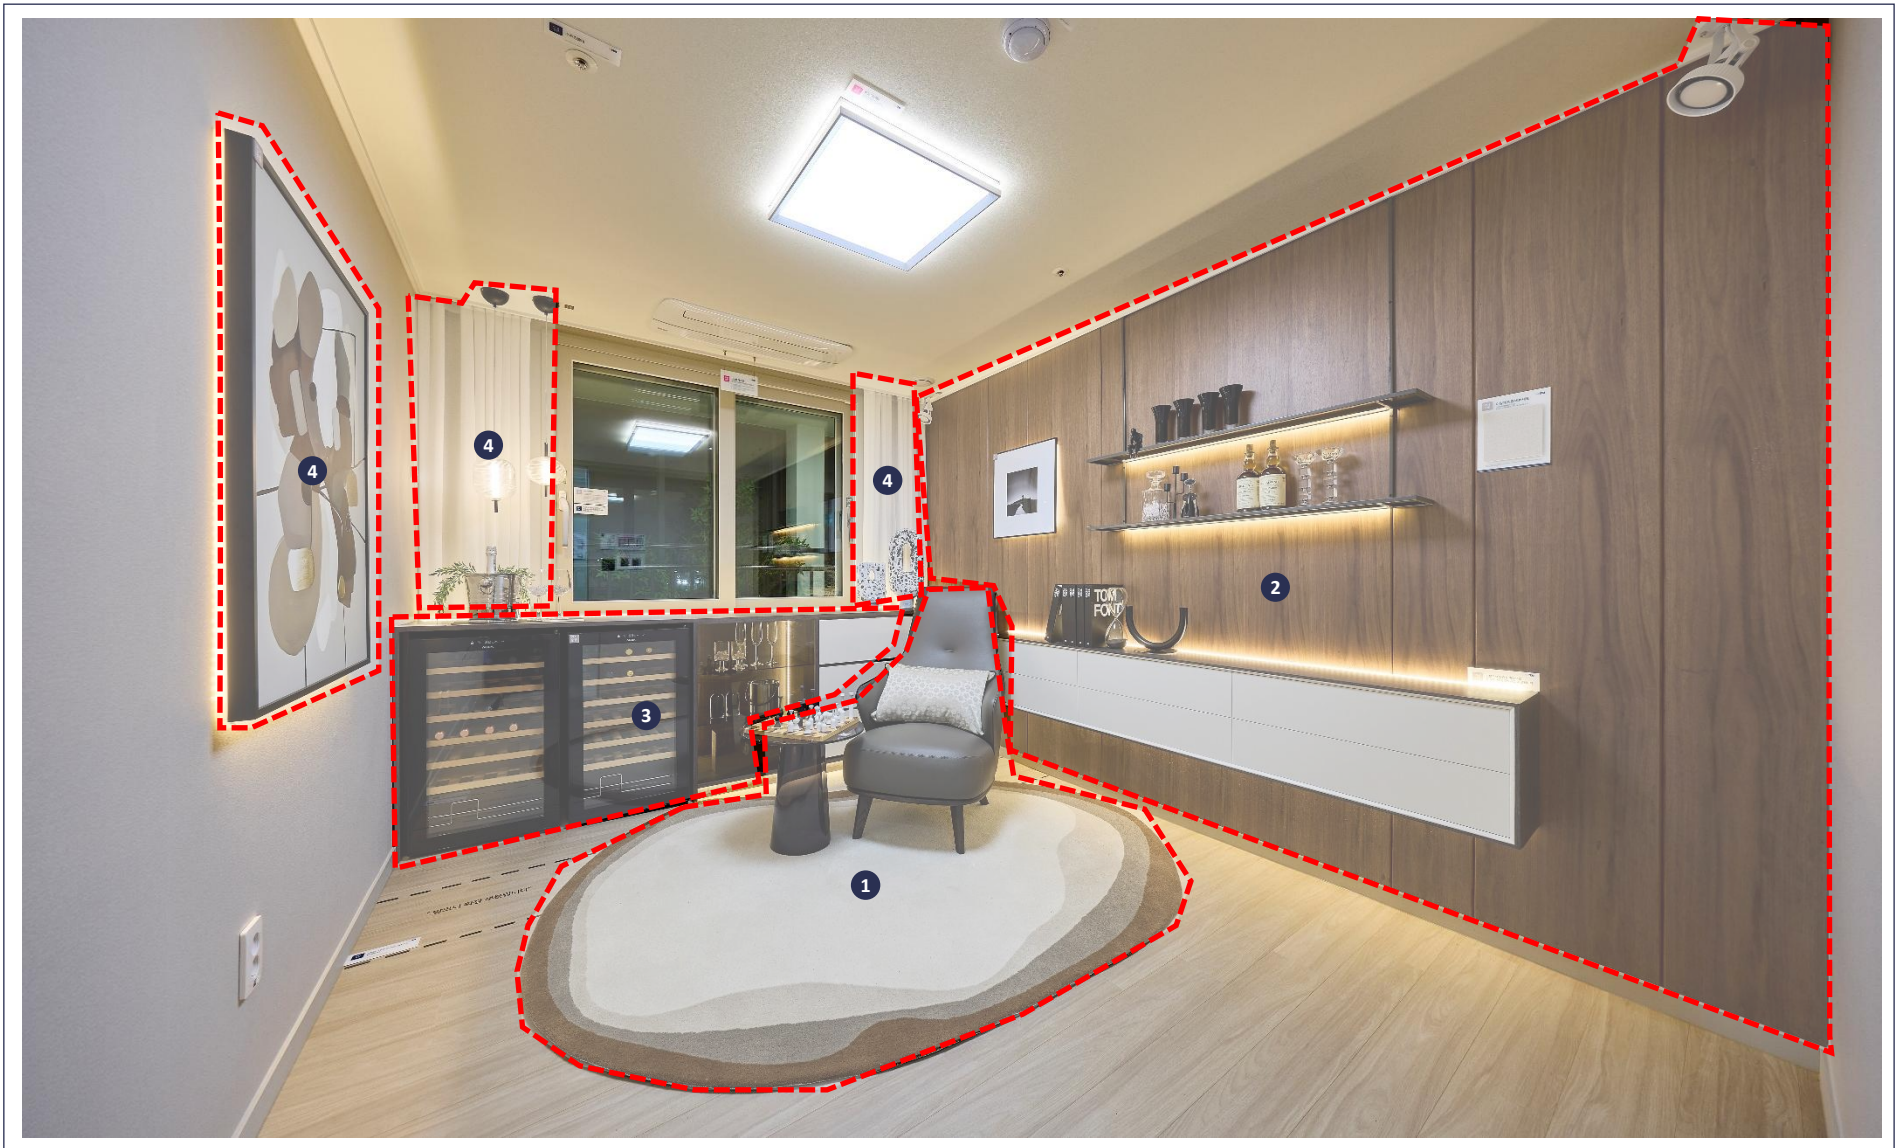

용인고림 | 동문 디 이스트

[84A타임]
전시품목 안내

84A 거실

전시품목

1. 쇼파/쿠션/카페트/티테이블/소품 2. 선반/소품/전시조명 3. 액자 4. 스피커 5. 커튼/전시조명

84A 주방

전시품목

1. 식탁/의자/소품 2. 소품/화병 3. 전시조명 4. 시계

84A 침실1

전시품목

1. 침대/쿠션/전시조명/카펫 2. 벽판넬/전시조명/소품 3. TV 4. 전시조명

84A 침실2

전시품목

1. 의자/카펫/협탁/소품 2. 벽판넬/선반/소품/액자/전시조명 3. 와인냉장고/소품/가구장 4. 액자/커튼/전시조명

84A 침실3

전시품목