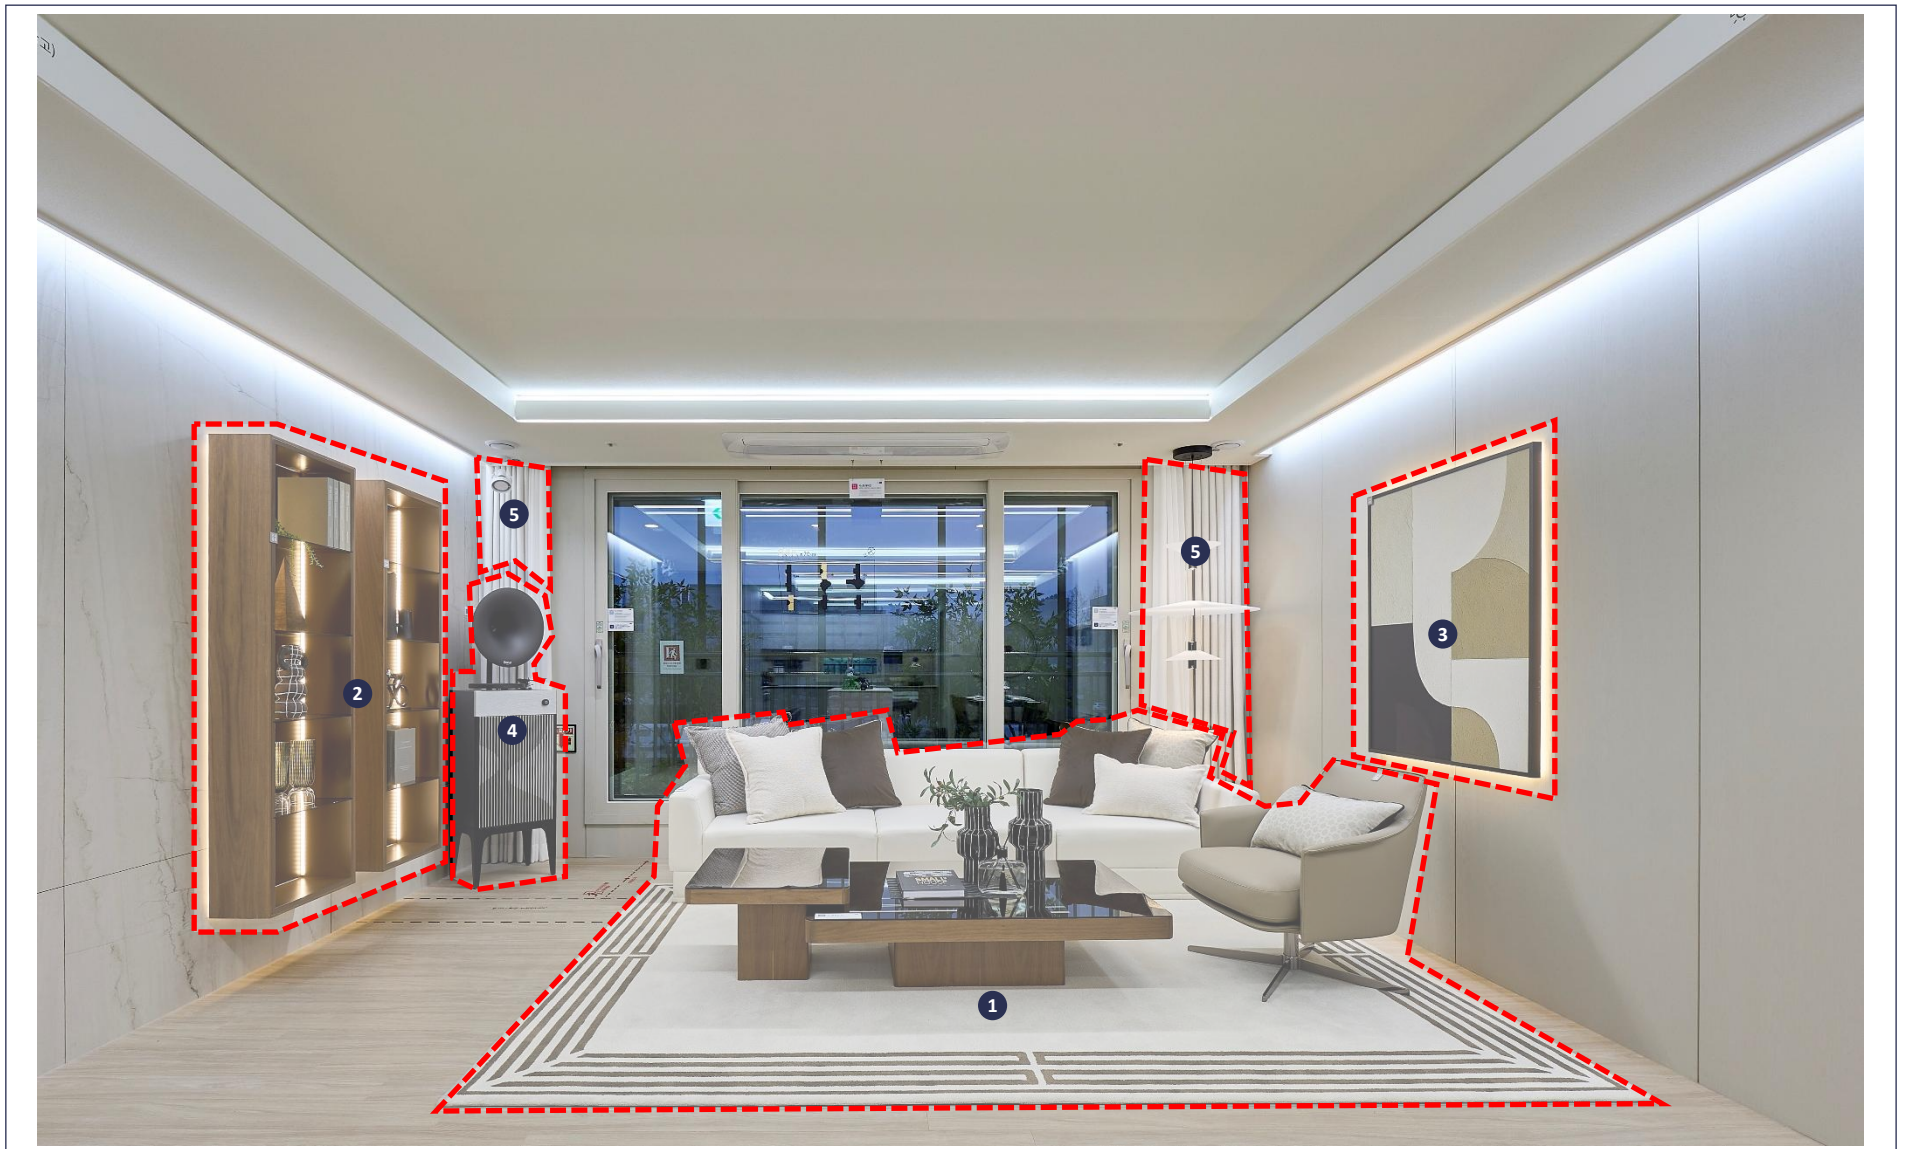

용인고림 | 동문 디 이스트

[84A타임]
전시품목 안내

84A 거실

전시품목

1. 쇼파/쿠션/카페트/티테이블/소품 2. 선반/소품/전시조명 3. 액자 4. 스피커 5. 커튼/전시조명

84A 주방

전시품목

1. 식탁/의자/소품 2. 소품/화병 3. 전시조명 4. 시계

84A 침실1

전시품목

1. 침대/쿠션/전시조명/카펫 2. 벽판넬/전시조명/소품 3. TV 4. 전시조명

84A 침실2

전시품목

1. 의자/카펫/협탁/소품 2. 벽판넬/선반/소품/액자/전시조명 3. 와인냉장고/소품/가구장 4. 액자/커튼/전시조명

84A 침실3

전시품목