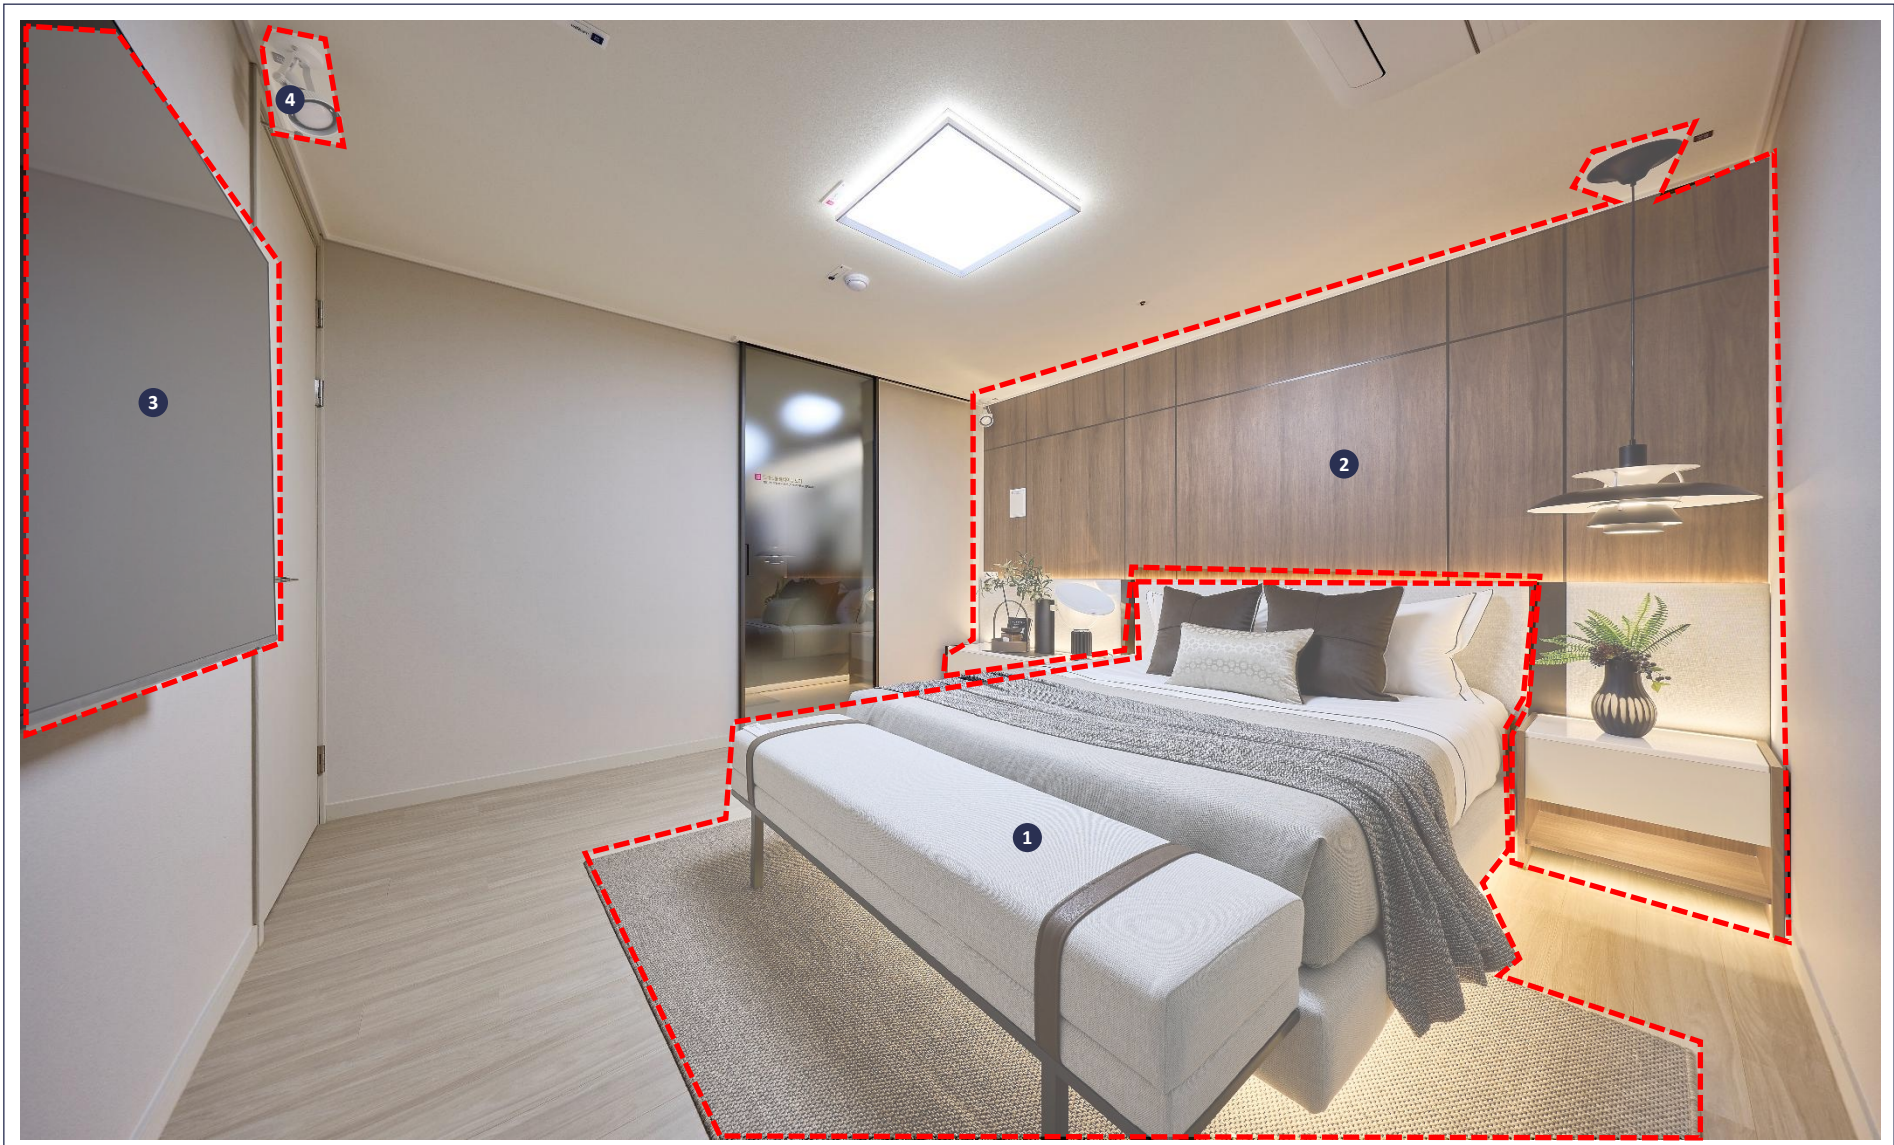

용인고림 | 동문 디 이스트

[84A타임]
전시품목 안내

84A 거실

전시품목

1. 쇼파/쿠션/카페트/티테이블/소품 2. 선반/소품/전시조명 3. 액자 4. 스피커 5. 커튼/전시조명

84A 주방

전시품목

1. 식탁/의자/소품 2. 소품/화병 3. 전시조명 4. 시계

84A 침실1

전시품목

1. 침대/쿠션/전시조명/카펫 2. 벽판넬/전시조명/소품 3. TV 4. 전시조명

84A 침실2

전시품목

1. 의자/카펫/협탁/소품 2. 벽판넬/선반/소품/액자/전시조명 3. 와인냉장고/소품/가구장 4. 액자/커튼/전시조명

84A 침실3

전시품목