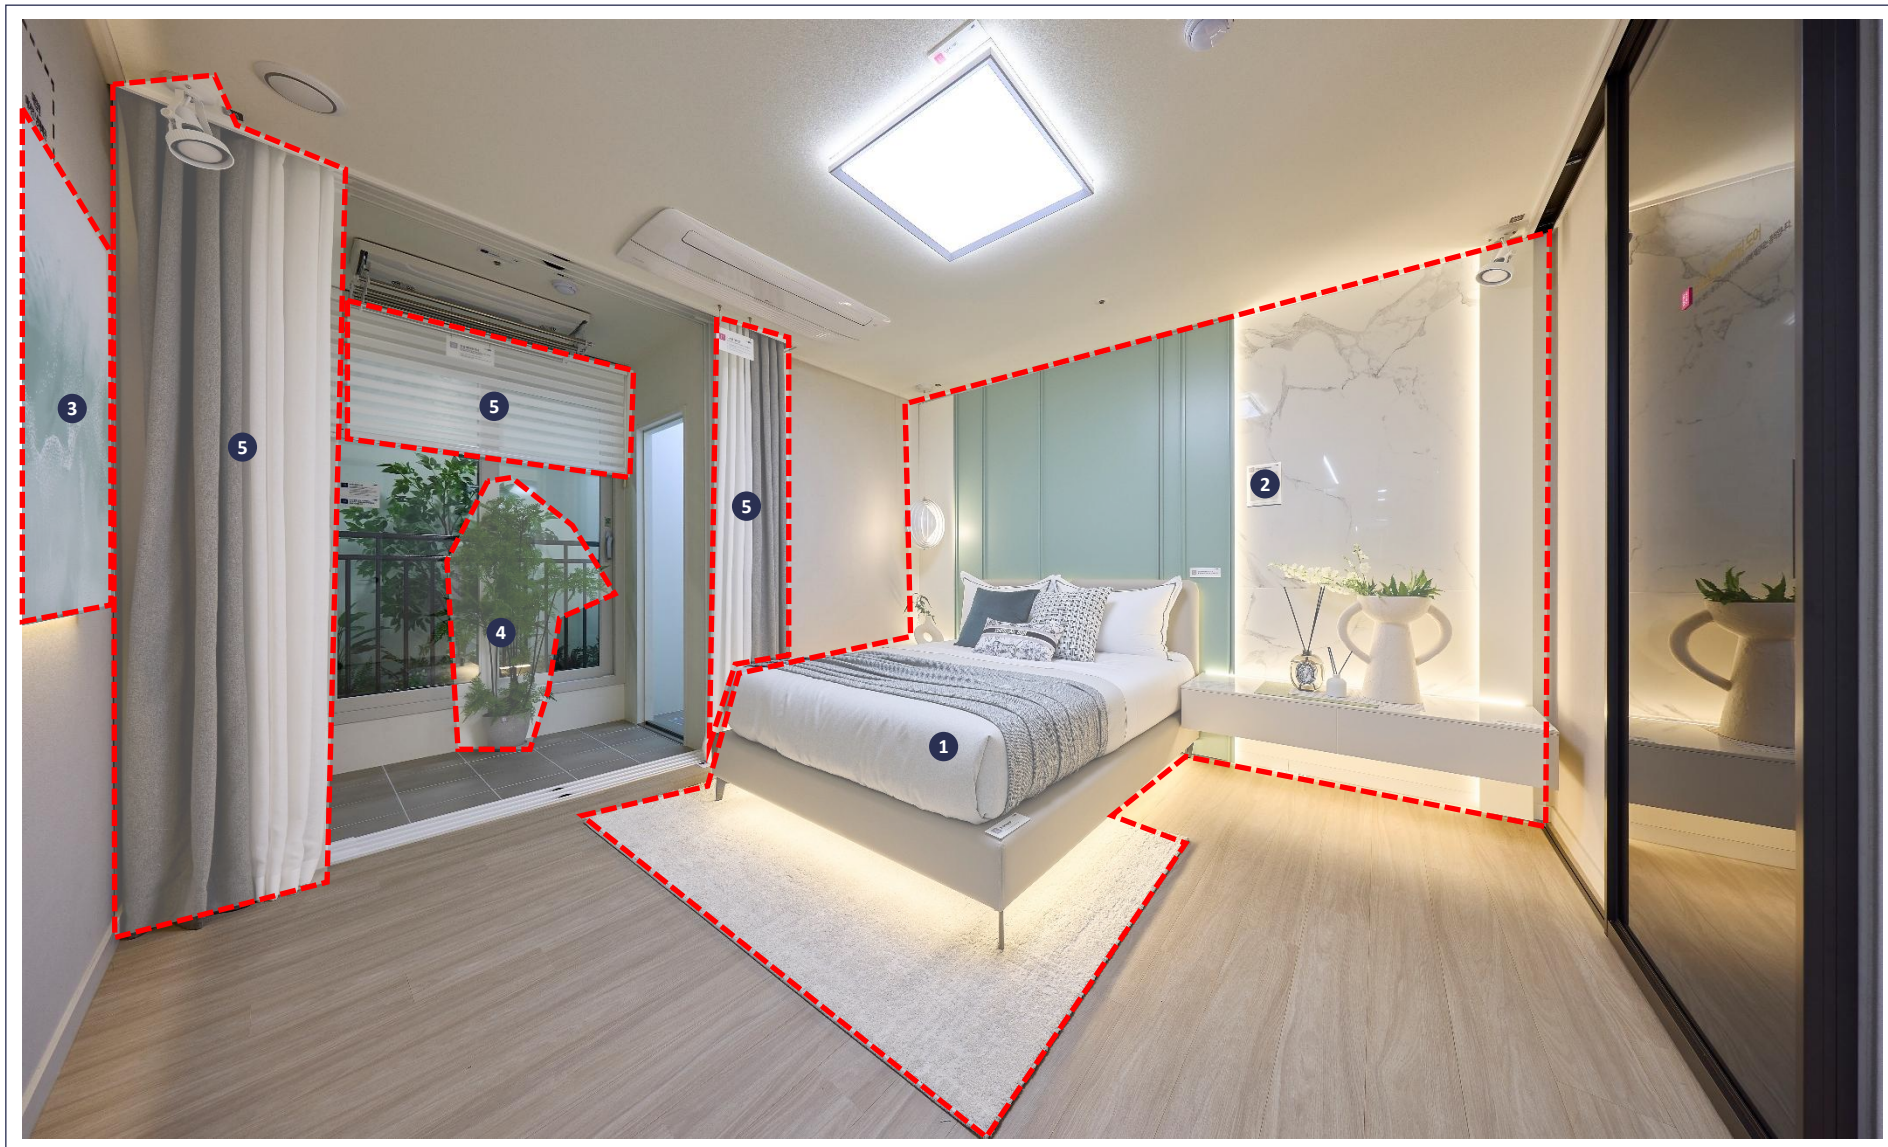

용인고림 | 동문 디 이스트

[75A타입]
전시품목 안내

75A 거실

전시품목

1. 소파/안락체어/티테이블/카펫/쿠션/소품 2. TV장/소품 3. TV 4. 액자 5. 커튼/전시조명

75A 주방

전시품목

1. 식탁/의자/소품 2. 소품 3. 시계 4. 소품/화병 5. 전시조명