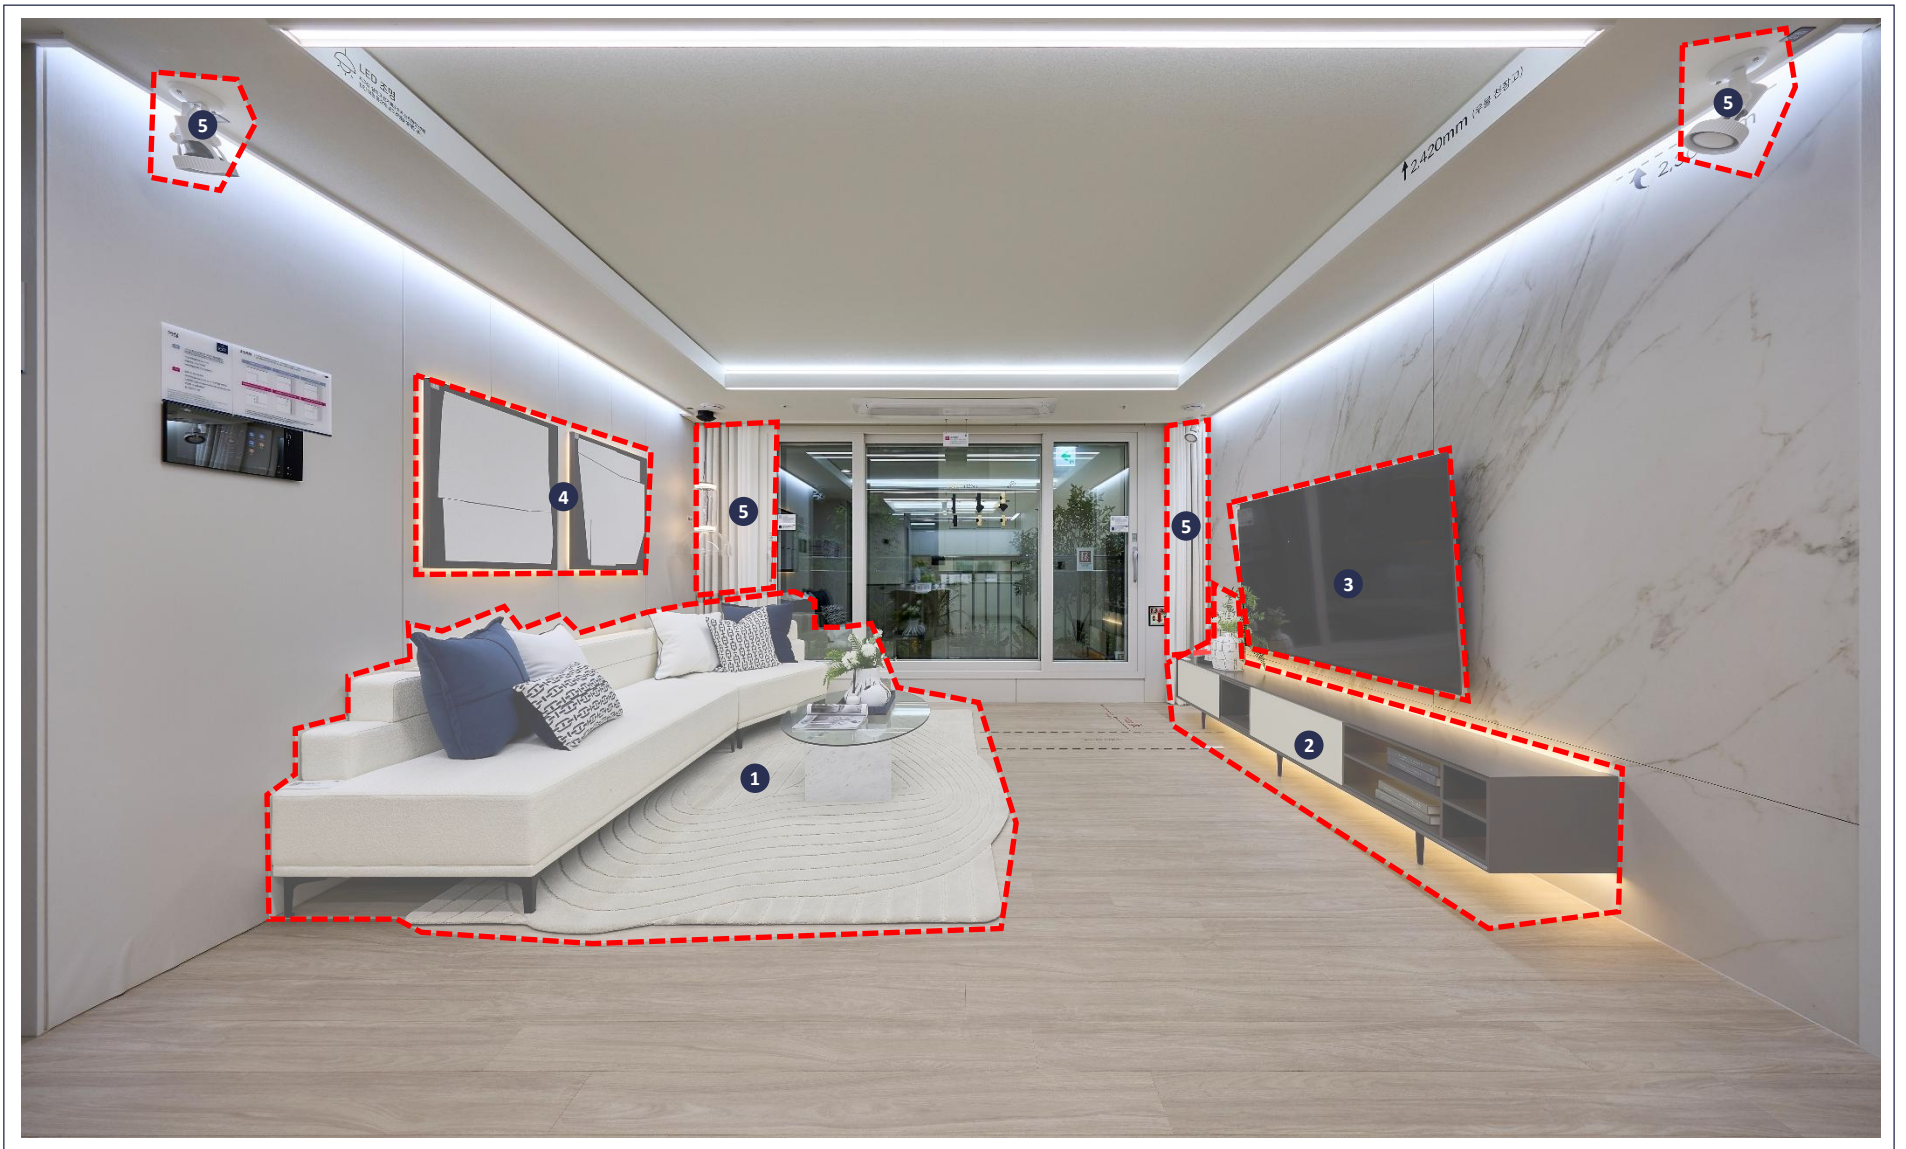

용인고림 | 동문 디 이스트

[75A타입]
전시품목 안내

75A 거실

전시품목

1. 소파/안락체어/티테이블/카펫/쿠션/소품 2. TV장/소품 3. TV 4. 액자 5. 커튼/전시조명

75A 주방

전시품목

1. 식탁/의자/소품 2. 소품 3. 시계 4. 소품/화병 5. 전시조명

75A 침실1

전시품목

1. 침대/카펫/쿠션/전시조명/협탁 2. 벽판넬/전시조명/소품 3. 액자 4. 화분 5. 커튼/블라인드

75A 침실2

전시품목

1. 책상/의자/카페트/모니터/소품 2. 벽판넬/책장/액자/전시조명/소품 3. 액자 4. 커튼/블라인드/전시조명

75A 침실3

전시품목