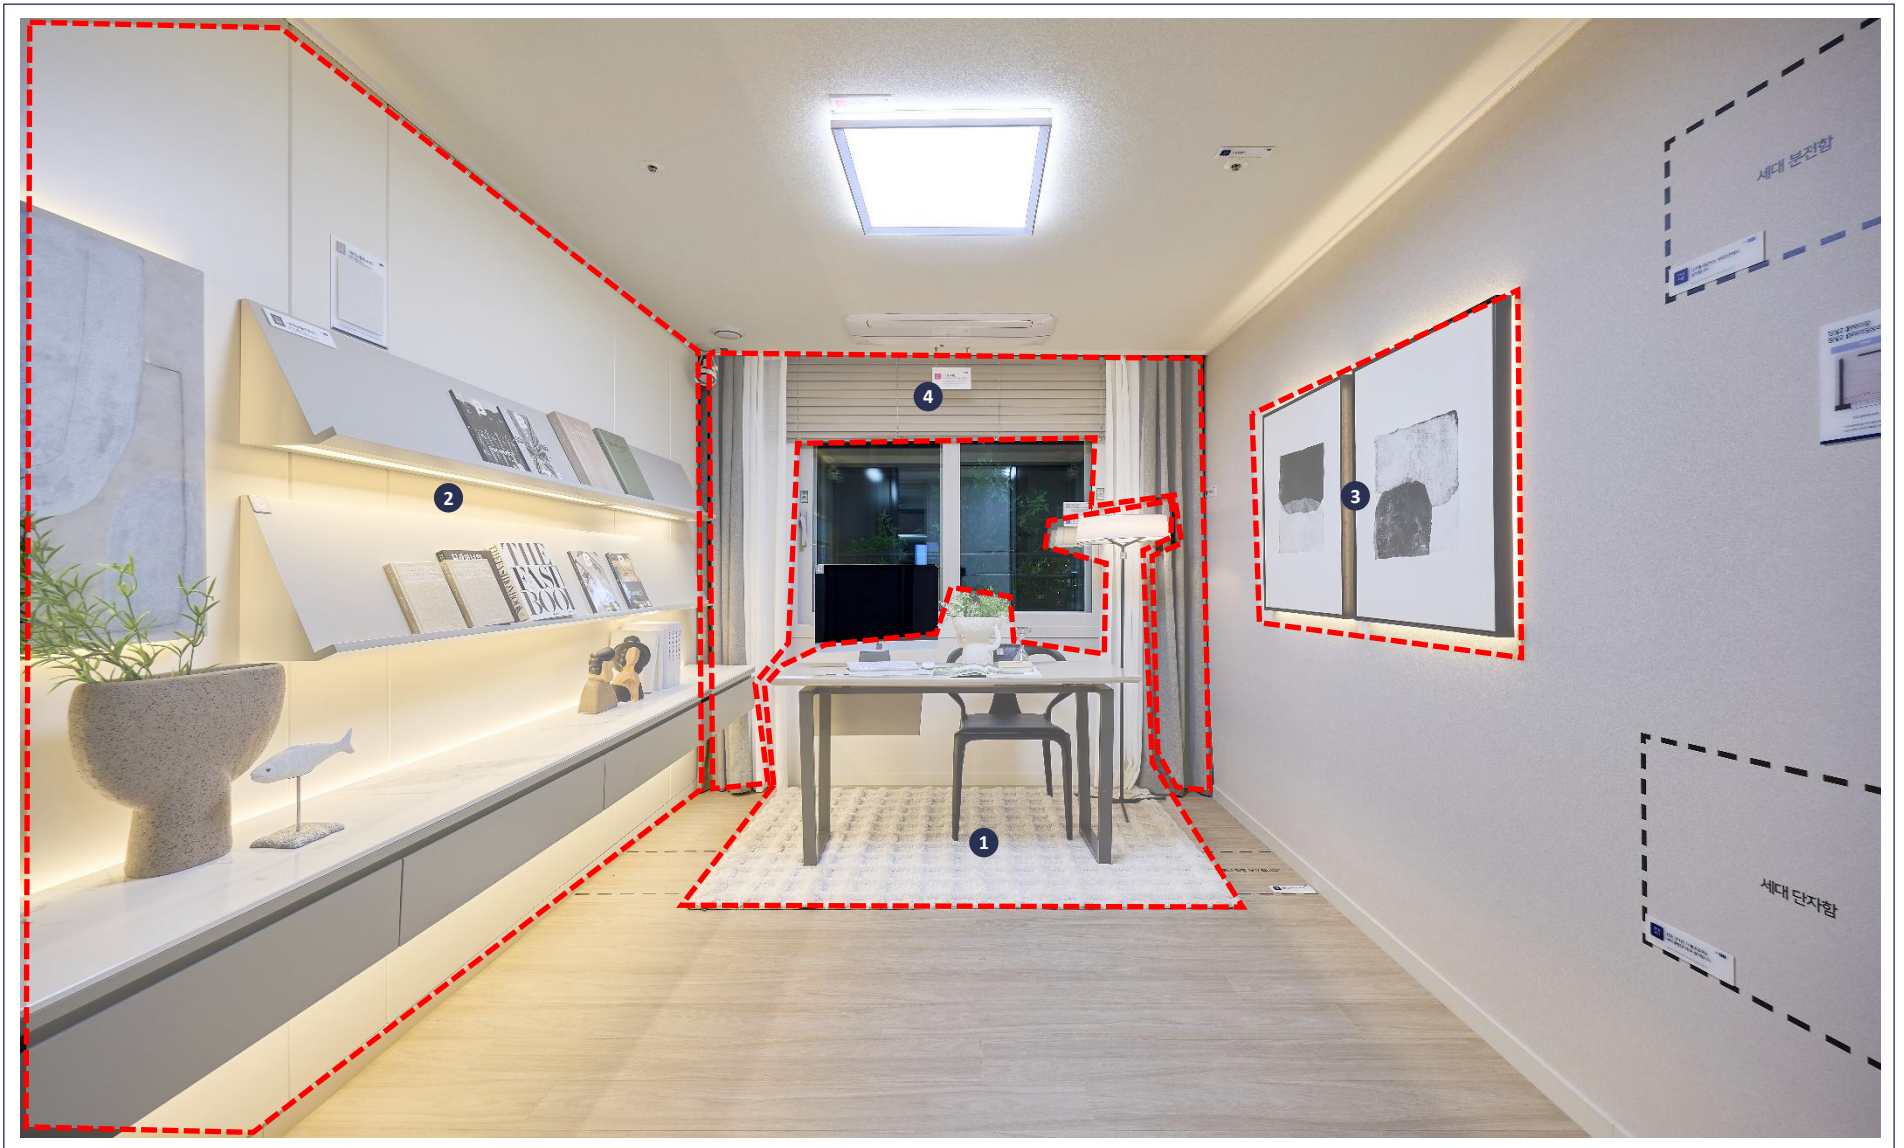

75A 침실2

전시품목

1. 책상/의자/카페트/모니터/소품 2. 벽판넬/책장/액자/전시조명/소품 3. 액자 4. 커튼/블라인드/전시조명