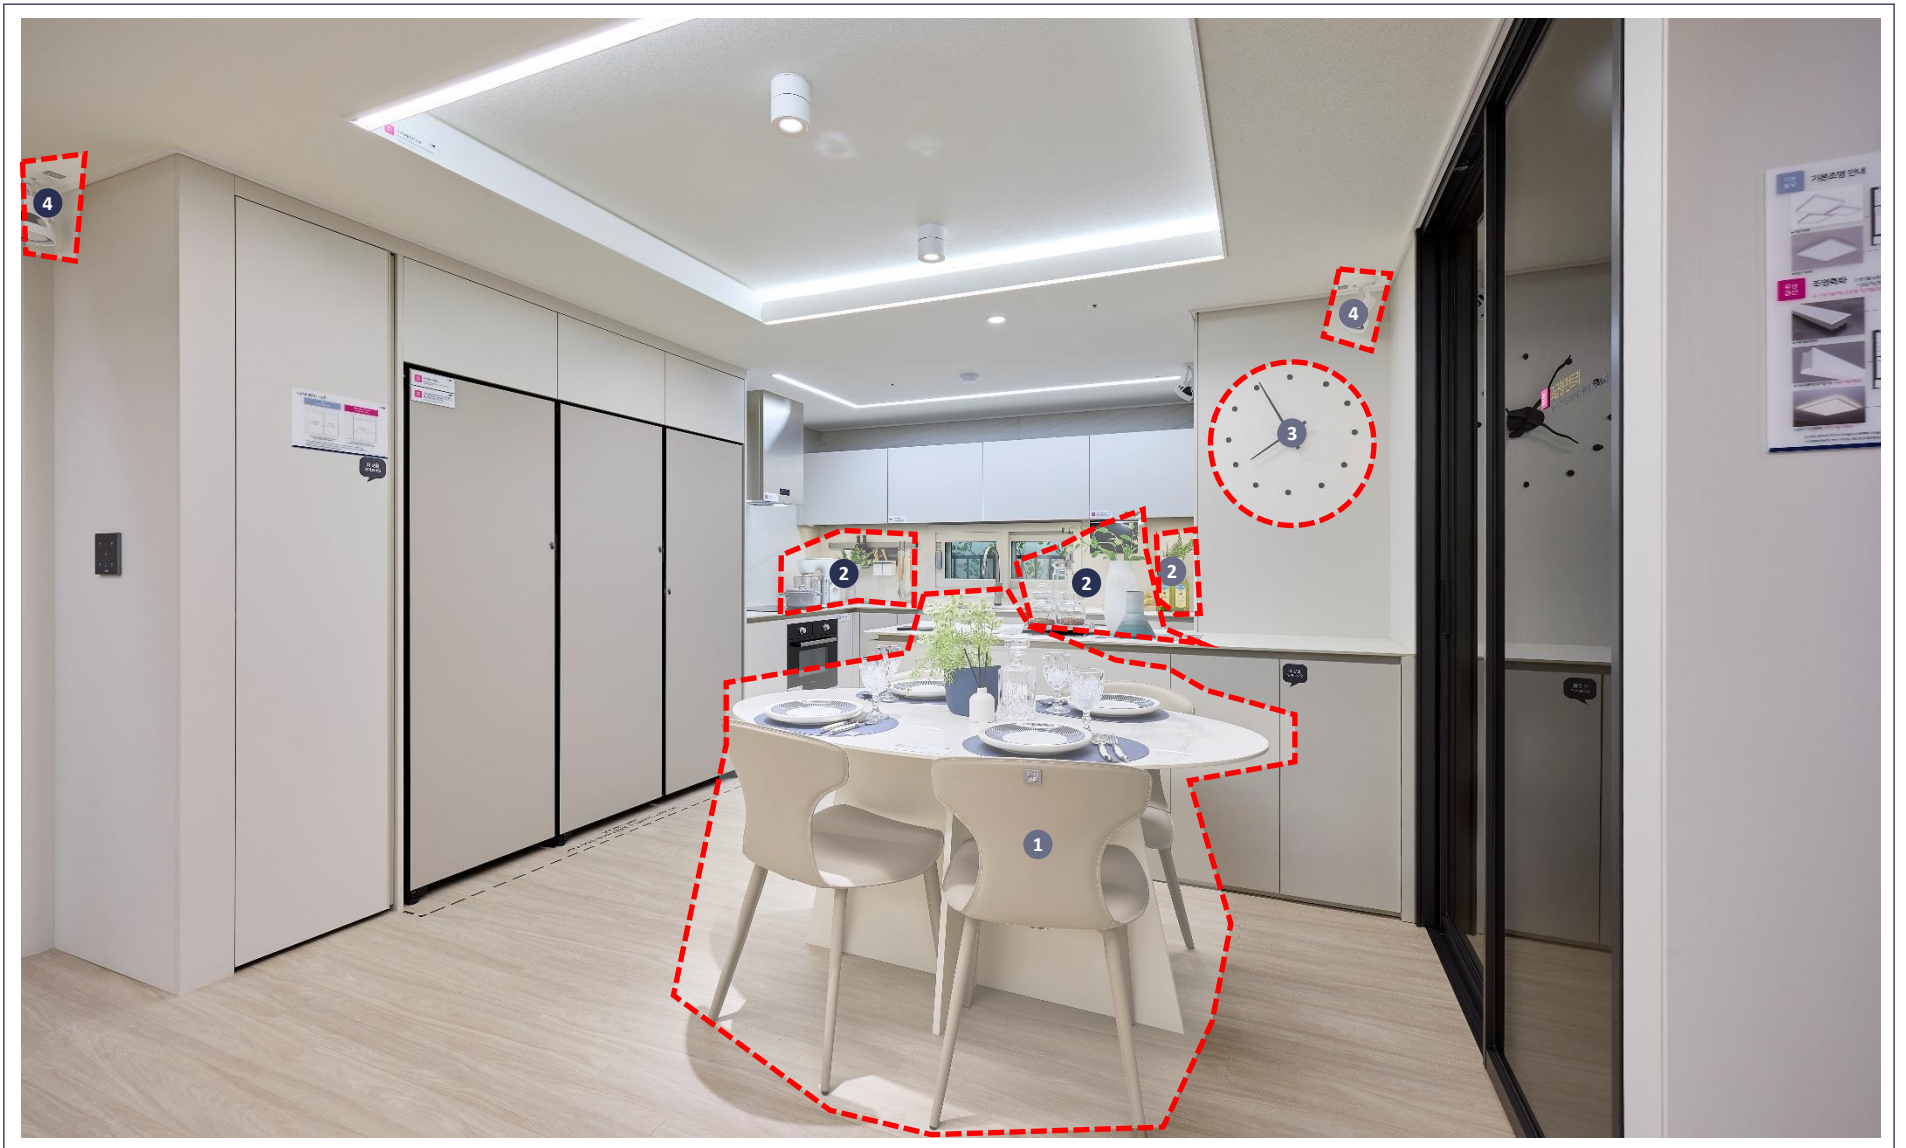

용인고림 | 동문 디 이스트

[75A타입]
전시품목 안내

75A 거실

전시품목

1. 소파/안락체어/티테이블/카펫/쿠션/소품 2. TV장/소품 3. TV 4. 액자 5. 커튼/전시조명

75A 주방

전시품목

1. 식탁/의자/소품 2. 소품 3. 시계 4. 소품/화병 5. 전시조명

75A 침실1

전시품목

1. 침대/카펫/쿠션/전시조명/협탁 2. 벽판넬/전시조명/소품 3. 액자 4. 화분 5. 커튼/블라인드

75A 침실2

전시품목

1. 책상/의자/카페트/모니터/소품 2. 벽판넬/책장/액자/전시조명/소품 3. 액자 4. 커튼/블라인드/전시조명

75A 침실3

전시품목